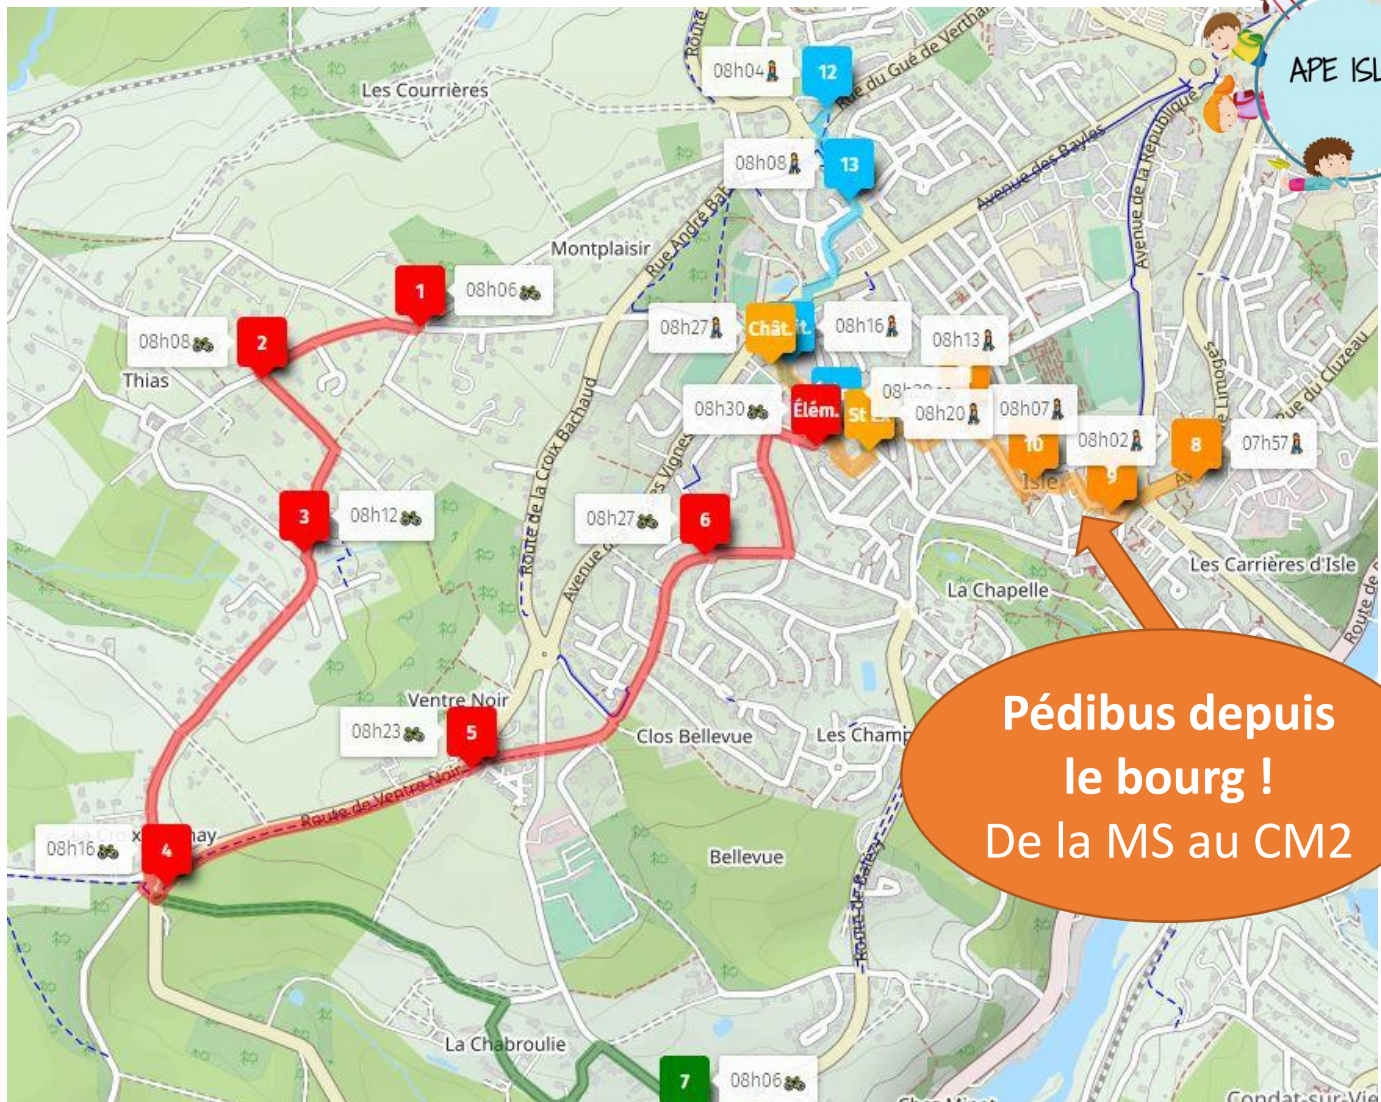

Vélobus et pédibus :

Inscription à l'écolobus possible toute l'année!

Tous les vendredis matin

Septembre-Octobre & Mai-Juin

Inscription enfant

Inscription accompagnateur